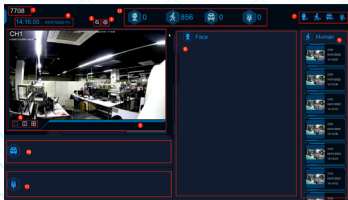

NOTRE LOGICIEL DE GESTION VIDÉO

**CONFIGURATION
À DISTANCE**

**VISIONNEMENT
EN TEMPS RÉEL**

**LECTURE
À DISTANCE FACILE**

**VISUALISEUR
DE STATISTIQUES**

**SUIVI DES
VISITEURS RÉCURRENT**

**RAPPORTS
DE PRÉSENCE IA**

**GAGNEZ DU TEMPS
RECHERCHEZ AVEC I.A.**

**PLAN
INTERACTIF**

L'APPLICATION SMART GUARDIAN

SCANNEZ ET CONNECTEZ-VOUS !

CHACUN DE NOS APPAREILS COMPREND UN CODE QR QUE VOUS POUVEZ SCANNER POUR ACCÉDER INSTANTANÉMENT À VOS APPAREILS