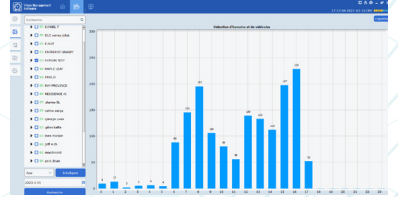

NOTRE LOGICIEL DE GESTION VIDÉO

**CONFIGURATION
À DISTANCE**

**VISIONNEMENT
EN TEMPS RÉEL**

**LECTURE
À DISTANCE FACILE**

**VISUALISEUR
DE STATISTIQUES**

**SUIVI DES
VISITEURS RÉCURRENT**

**RAPPORTS
DE PRÉSENCE IA**