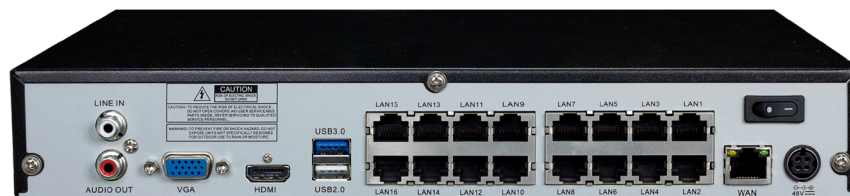

DIMENSIONS

2024 Global Surveillance Distribution, G.S.D Group et G.S.D sont des marques déposées de Global Surveillance Distribution Group, Inc. au Canada et/ou dans d'autres pays. Nous nous réservons le droit de modifier la conception et les spécifications du produit sans préavis et sans encourir aucune obligation.