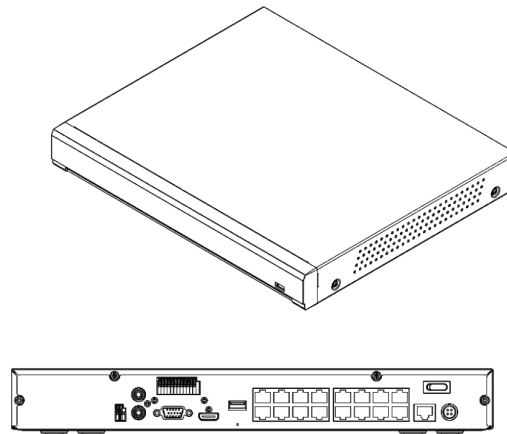

DIMENSIONS

2024 Global Surveillance Distribution, G.S.D Group et G.S.D sont des marques déposées de Global Surveillance Distribution Group, Inc. au Canada et/ou dans d'autres pays. Nous nous réservons le droit de modifier la conception et les spécifications du produit sans préavis et sans encourir aucune obligation.