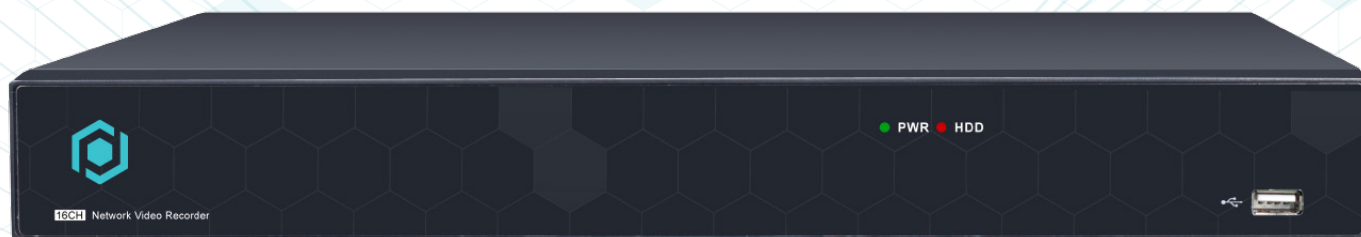

ENREGISTREUR VIDÉO RÉSEAU 16 CANAUX

GSD-NVRFNC4K-16-N

JUSQU'À 8MP

ONVIF CONFORME (G/M/S/T)

2 EMPLACEMENTS HDD JUSQU'À 16 TO

16 PORTS POE + E-POE

SORTIE HDMI 4K

CONNEXION P2P

AI FONCTIONS IA

DÉTECTION D'HUMAINS ET DE VÉHICULES	DÉTECTION DES INTRUSIONS	DÉTECTION D'OBJETS STATIONNAIRES
DÉTECTION D'INTRUSION DANS LE PÉRIMÈTRE	ENTRÉE ET SORTIE DE RÉGION	DÉTECTION DE LA DENSITÉ DE LA FOULE
DÉTECTION DE FRANCHISSEMENT DE LIGNE	DÉTECTION DE LA LONGUEUR DE LA FILE D'ATTENTE	CARTE THERMIQUE
DÉTECTION DE PLAQUE D'IMMATRICULATION	COMPTAGE CROISÉ	DÉTECTION DE BRUIT
RECONNAISSANCE FACIALE	DÉTECTION DES SONS RARES	ALTÉRATION DE VIDÉO

⬢ BANDE PASSANTE D'ENREGISTREMENT

RÉSOLUTION	8MP,5MP, 3MP ,2MP(1080P),1.3MP(960P),1.0MP(720P)
ENTRÉE	112M
SORTIE	96M

⬢ PERFORMANCE

DDR	2x 4GB
ASSISTANT D'INSTALLATION	OUI
COMPRESSION	Audio: G.711a /G.726 Video : H.264/H.265
FONCTIONS IA	OUI
IMAGE PAR SECONDE	4K:45fps 4MP:90fps 2MP:180fps
ÉVÉNEMENT	MD (niveau de sensibilité 1-8) Perte de vidéo Bip, courriel, notifications instantanées vers l'APP mobile
FONCTION LECTURE	Avance/retour rapide (2x, 4x, 8x,16X) Avance lente (1/2x, 1/4x, 1/8x,1/16x)
LECTURE	Lecture max. 16 canaux