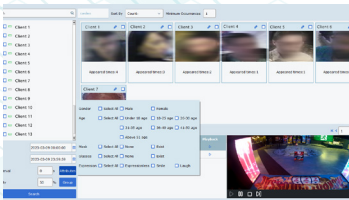

NOTRE LOGICIEL DE GESTION VIDÉO

**CONFIGURATION
À DISTANCE**

**VISIONNEMENT
EN TEMPS RÉEL**

**LECTURE
À DISTANCE FACILE**

**VISUALISEUR
DE STATISTIQUES**

**SUIVI DES
VISITEURS RÉCURRENT**

**RAPPORTS
DE PRÉSENCE IA**