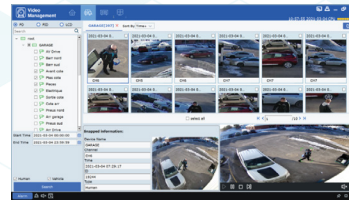

NOTRE LOGICIEL DE GESTION VIDÉO

**CONFIGURATION
À DISTANCE**

**VISIONNEMENT
EN TEMPS RÉEL**

**LECTURE
À DISTANCE FACILE**

**VISUALISEUR
DE STATISTIQUES**

**SUIVI DES
VISITEURS RÉCURRENT**

**RAPPORTS
DE PRÉSENCE IA**

**GAGNEZ DU TEMPS
RECHERCHEZ AVEC I.A.**

**PLAN
INTERACTIF**

L'APPLICATION SMART GUARDIAN

SCANNEZ ET CONNECTEZ-VOUS !

CHACUN DE NOS APPAREILS COMPREND UN CODE QR QUE VOUS POUVEZ SCANNER POUR ACCÉDER INSTANTANÉMENT À VOS APPAREILS