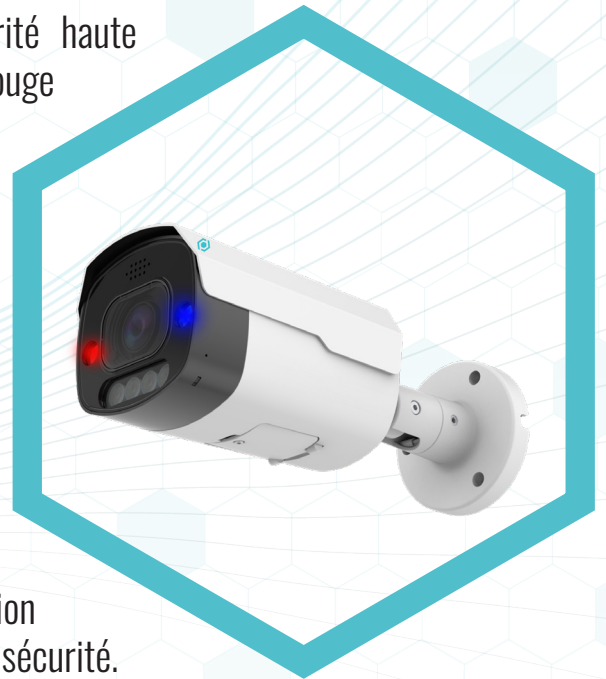

CAMÉRA RÉSEAU SÉRIE X

Découvrez la XB7ZTV2812IP5MP-AI, une caméra de sécurité haute performance dotée d'une résolution de 5 MP, d'une portée infrarouge (IR) impressionnante de 50 mètres, et d'un objectif motorisé de 2,8-12 mm permettant des ajustements flexibles de mise au point et de zoom. Cette caméra excelle dans des conditions de faible luminosité, affichant une sensibilité exceptionnelle en faible lumière notée à 0,002 lux. Allant au-delà des fonctionnalités standard, elle intègre des lumières de dissuasion rouges et bleues, des entrées/sorties d'alarme, des entrées/sorties audio, un microphone intégré, ainsi que l'avantage supplémentaire de 4 LED infrarouges et 4 lumières chaudes pour améliorer les capacités de surveillance de nuit. Cette caméra de sécurité représente une solution puissante répondant à l'ensemble de vos besoins en matière de sécurité.

XB7ZATV2812IP5MP-AI

RÉSOLUTION DE 5MP

LENTILLE MOTORISÉE
2.8-12MM

IR JUSQU'À 50M

LUMIÈRES DE DISSUASION
ET SIRÈNE

ENTRÉE/SORTIE
ALARME/AUDIO

VUE EN COULEUR LA NUIT

ÉTANCHE À L'EAU ET
À LA POUSSIÈRE

COMMUNICATION
BIDIRECTIONNELLE

ENTRÉE MICRO SD
JUSQU'À 256 GO

VIDÉO	
CAPTEUR D'IMAGE	1/2.7"
PIXELS ACTIFS	5MP 2880 (H) x1620 (V)
SYSTÈME DE BALAYAGE	CMOS Progressif
ÉCLAIRAGE MINIMAL	Color 0.002lux @ F1.0(AGC ACTIVÉ) ; B/W 0 lux @ IR ACTIVÉ