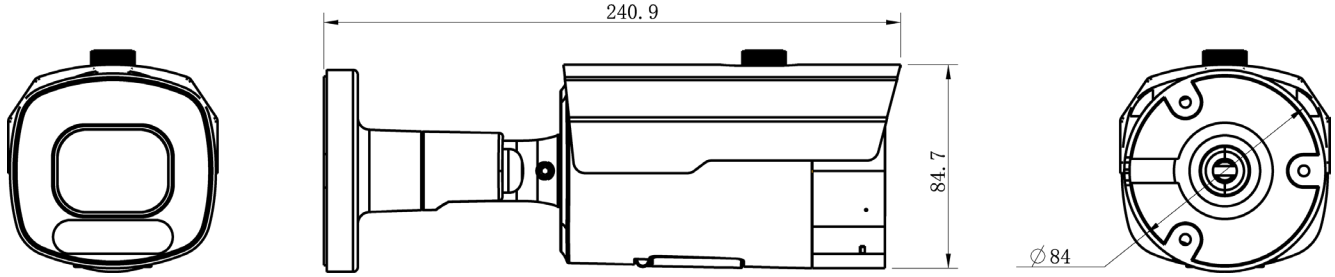

DIMENSIONS