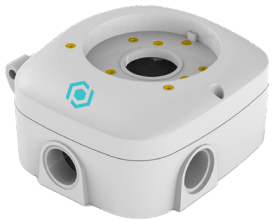

ACCESSOIRES

B6BASE1
BOÎTE DE JONCTION