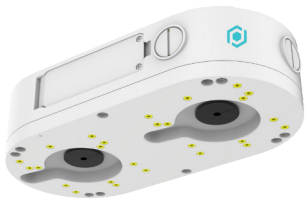

DIMENSIONS

ACCESSOIRES

B6BASE1
BOÎTE DE JONCTION

CMB6-EXT-120
SUPPORT DE MONTAGE AU PLAFOND
EXTENSIBLE

PMB6
SUPPORT POUR POTEAU

COMB6
SUPPORT DE COIN

DBASEC
BOÎTE DE JONCTION DOUBLE

DBASEX
BOÎTE DE JONCTION DOUBLE