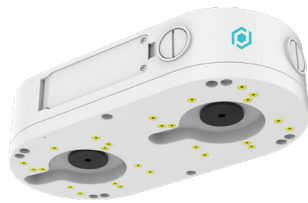

DIMENSIONS

ACCESSOIRES

B6BASE1
BOÎTE DE JONCTION

CMB6-EXT-120
SUPPORT DE MONTAGE AU PLAFOND
EXTENSIBLE

PMB6
SUPPORT POUR POTEAU

COMB6
SUPPORT DE COIN

DBASEC
BOÎTE DE JONCTION DOUBLE

DBASEX
BOÎTE DE JONCTION DOUBLE

EXT-4POE
PROLONGATEUR 4 PORTS POE

IPCOAX-300M
PROLONGATEUR IP SUR COAXIAL