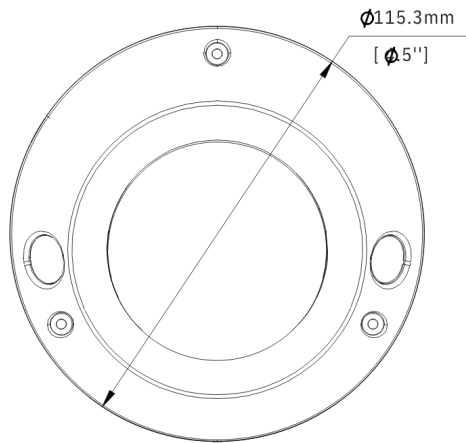

DIMENSIONS